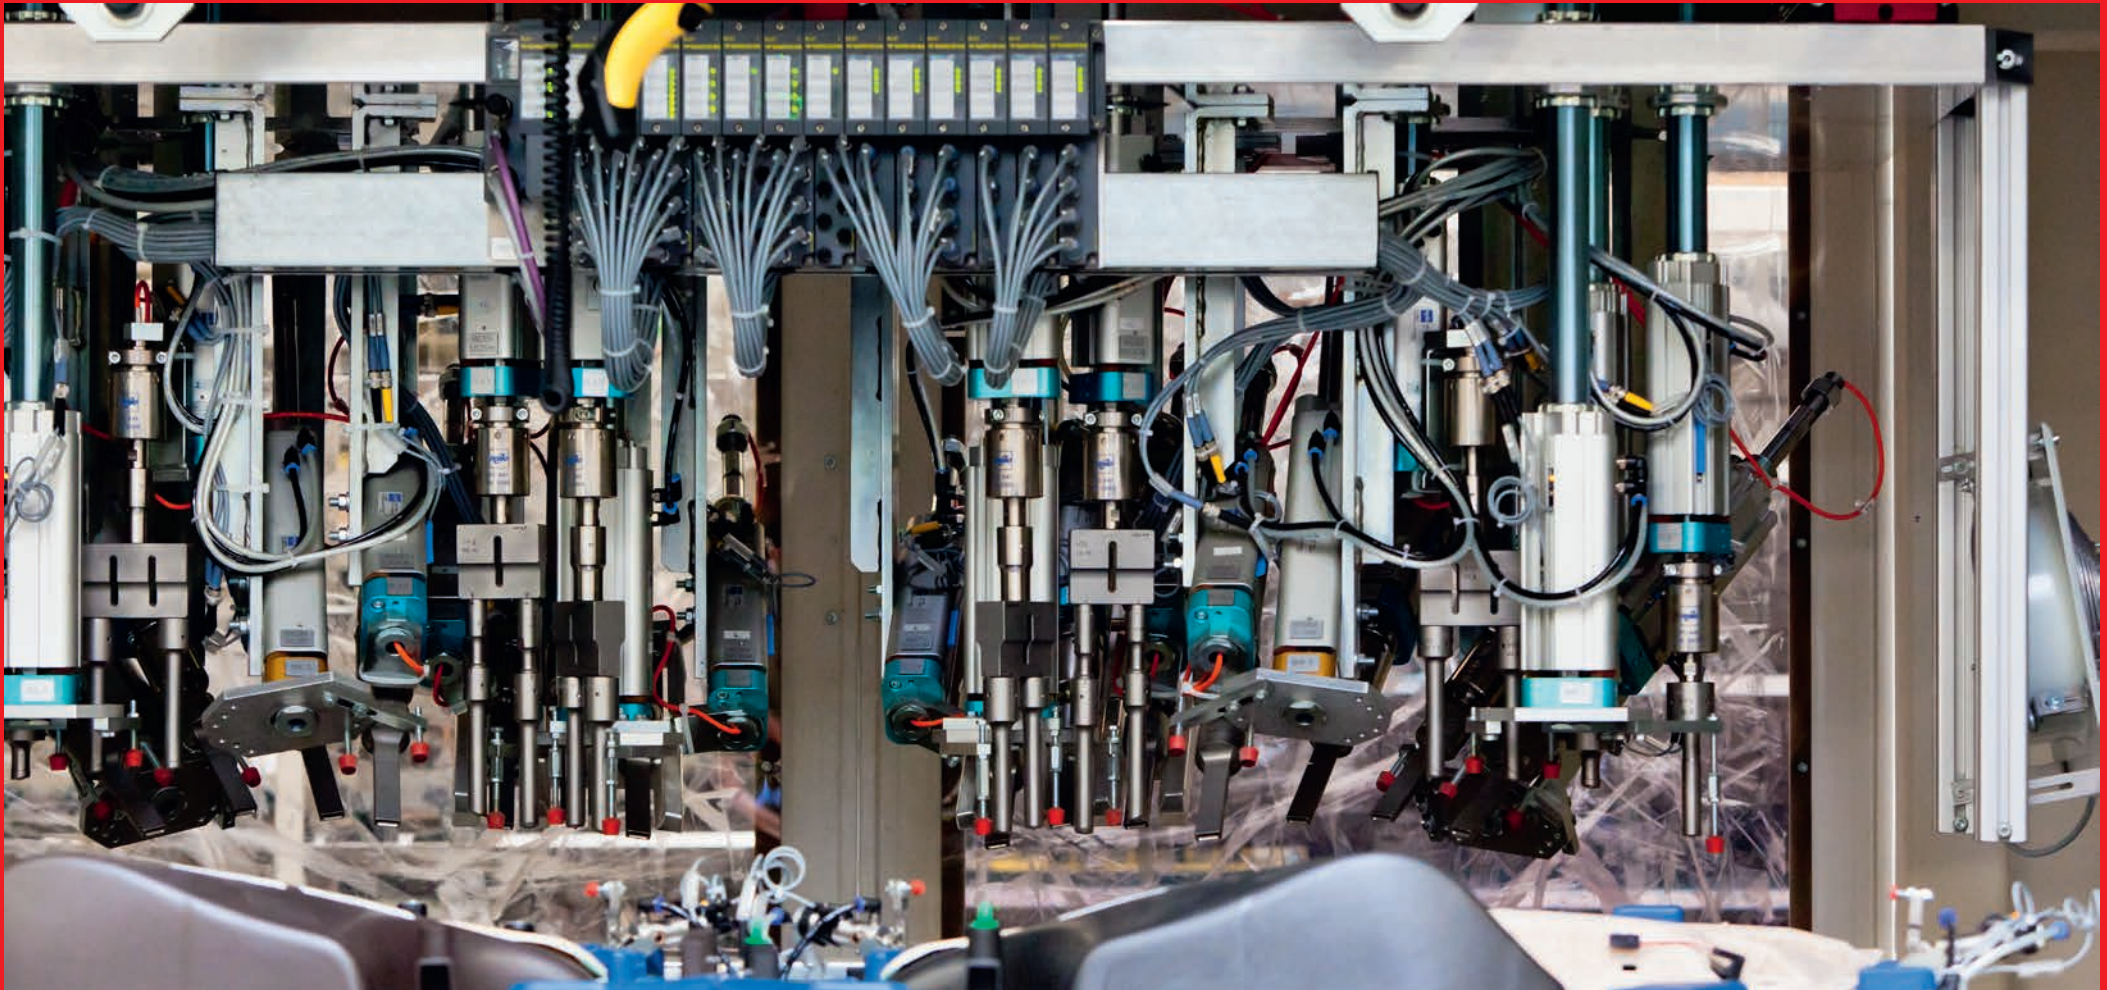

GIG – DIE MACHEN DAS!

Die Firma GIG mbH (Gesellschaft für Industrie- und Gebäudetechnik) wurde 1998 gegründet und ist ein mittelständischer, familiengeführter Betrieb. Seit über 20 Jahren sind wir die Spezialisten für industrielle Anlagen! Wir entwickeln passgenaue und gewerkübergreifende Lösungen in den Bereichen Industrie -, Gebäude-, Kran- und Elektrotechnik.

Testen Sie uns!

INDUSTRIETECHNIK

Eine hohe Maschinenverfügbarkeit spielt zur Sicherung der Produktion bei unseren Kunden eine große Rolle. Wir unterstützen unsere Kunden bspw. in der Reparatur und Instandhaltung ihrer Anlagen sowie dem Umbau und der Verlagerung ganzer Produktionsstraßen. Darüber hinaus montieren wir Förderanlagen unterschiedlichster Art. Wir entwickeln mit unseren Kunden individuelle Lösungen.

ANDREAS GEISLER
Anlagenmechanikermeister
Leitung Gebäudetechnik

andreas.geisler@gigmbh.de

KRANTECHNIK

Krane sind für die Produktion bei unseren Kunden unverzichtbar. Deshalb erarbeiten wir für und mit unseren Kunden speziell konzipierte Lösungen, die den betrieblichen Anforderungen entsprechen. GIG hat langjährige Erfahrung in der Neumontage, sowie in der De- und Remontage vorhandener Krananlagen. Zudem unterliegen Krane im täglichen Einsatz einem entsprechenden Verschleiß. Um die Ausfallzeiten so gering wie möglich zu halten führen wir Wartungen und regelmäßig die wiederkehrende Prüfung nach DGUV-V 52 durch.