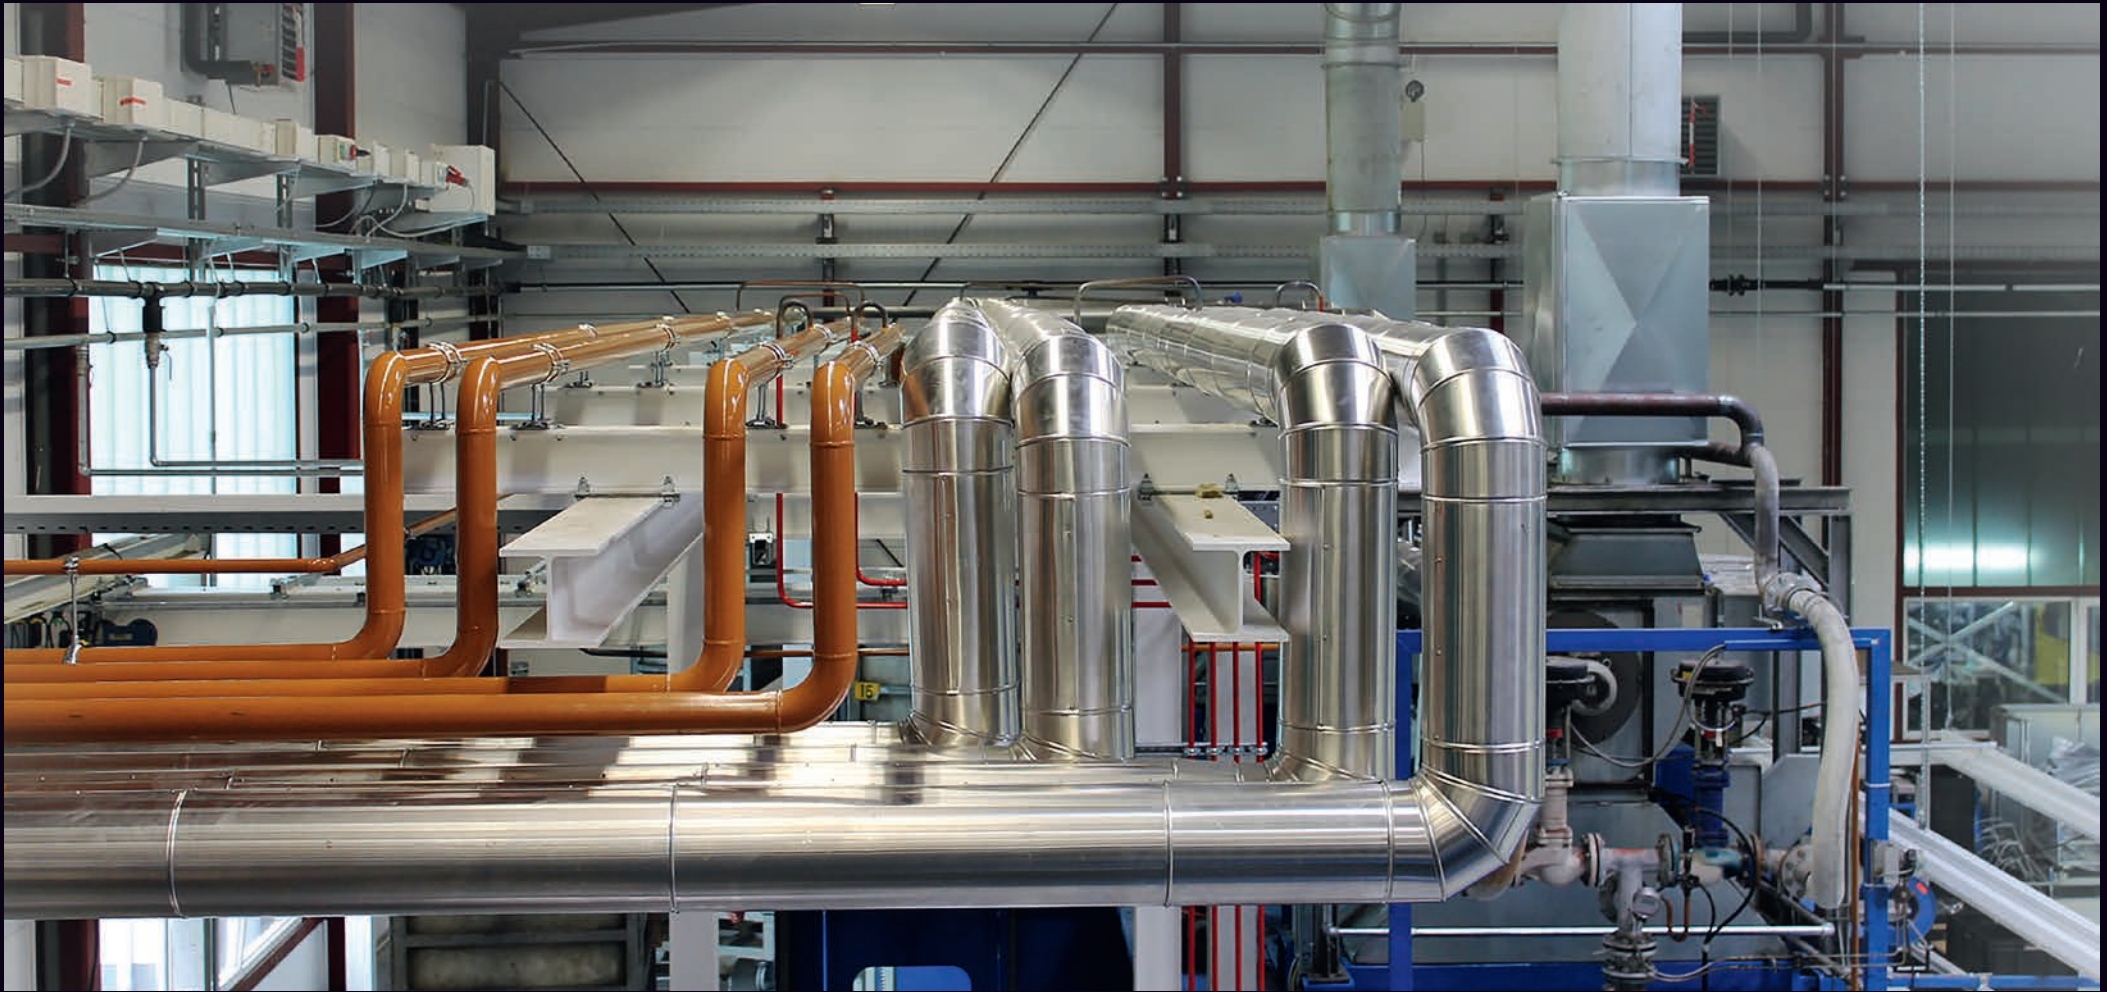

GEBÄUDETECHNIK

Ob Wärmetechnik, industrielle Medienversorgung oder Raumluftechnik: GIG bietet intelligente Lösungen für kleine und große Projekte. Zusammen mit unseren Teams aus den Bereichen Industrie- und Krantechnik bieten wir gewerkübergreifende Komplett-Systemlösungen aus einer Hand an. Wartungs- und Instandhaltungsarbeiten gehören natürlich ebenso zu unserem Tagesgeschäft.

andreas.geisler@gigmbh.de