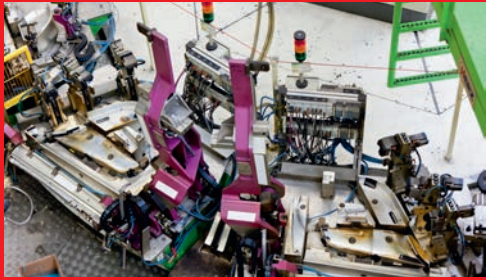

Industrietechnik
Gebäudetechnik
Krantechnik
Elektrotechnik

GIG mbH
Max-Planck-Straße 19
21423 Winsen/Luhe

GIG – die machen das!

+49 4171 890806-0
service@gigmbh.de
www.gigmbh.de